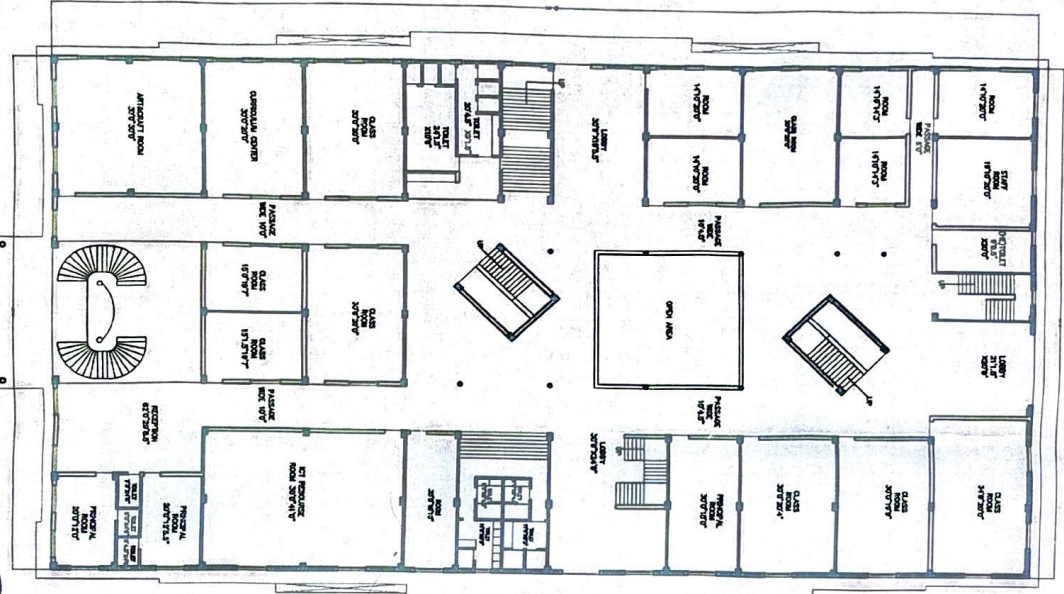

BUILDING PLAN VIDYA GLOBAL SCHOOL OF VIDYA KALA SANSKRITI SHIKSHA & JANKALYAN SAMITI
 BHILWARA.
 VILLAGE PALDI PS SUWANA TEHSIL BHILWARA, DIST BHILWARA
 (TOTAL LAND AREA 40469 SQ METER) (10 ACRES)
 KHASRA NO.872/5

BASEMENT
 FLOOR PLAN

GROUND
 FLOOR PLAN

FIRST FLOOR
 PLAN

अनुमति
 प्राप्त स्था संकेतित विभागा व
 स्था स्थापना संकेतित विभागा (पत्र)

अनुमति
 प्राप्त स्था संकेतित विभागा व
 स्था स्थापना संकेतित विभागा (पत्र)