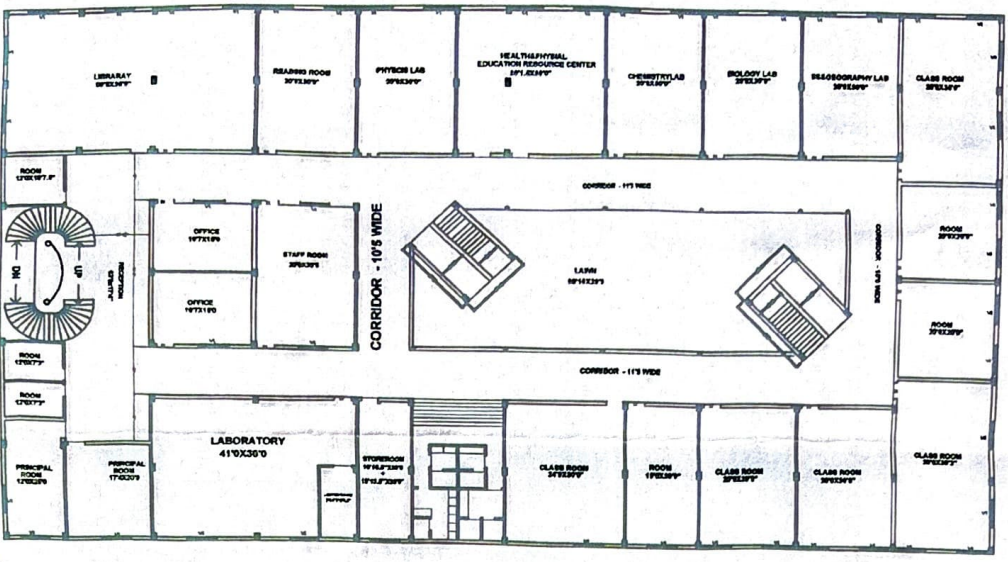

BUILDING PLAN VIDYA GLOBAL SCHOOL OF VIDYA KALA SANSKRITI SHIKSHA & JANKALYAN SAMITI
 BHILWARA.
 VILLAGE PALDI PS SUWANA TEHSIL BHILWARA, DIST BHILWARA
 (TOTAL LAND AREA 40469 SQ METER) (10 ACRES)
 KHASRA NO.872/5

BASEMENT
 FLOOR PLAN

GROUND
 FLOOR PLAN

FIRST FLOOR
 PLAN

अनुमति
 प्राप्त स्था संकेतित विभागा व
 स्था स्थापना संकेतित विभागा (पत्र)

अनुमति
 प्राप्त स्था संकेतित विभागा व
 स्था स्थापना संकेतित विभागा (पत्र)